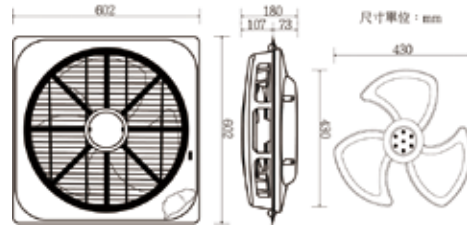

新北市吉翔庇護工場

☎ 02-22961991 🌐 <https://reurl.cc/Q304Nb>

吉翔 DC 循環扇 14 吋

售價：電洽

吉翔 DC 循環扇 18 吋

售價：電洽

新北市維凱創意印刷庇護工場

☎ 02-82266239 🌐 <https://reurl.cc/v19dqy>

客製化

名片、手提袋、各式 DM

售價：依訂購數量決定

新北市阿波羅身心障礙者庇護工場

☎ 02-2695-8058 🌐 <https://www.facebook.com/AproWorkShop/>

原廠原裝碳粉匣耗材 影印機印表機設備租賃

售價：電洽

事務機排風口空氣濾淨網

外 16x12cm 內 12x8cm

有效期限：5 年

100 元 / 片