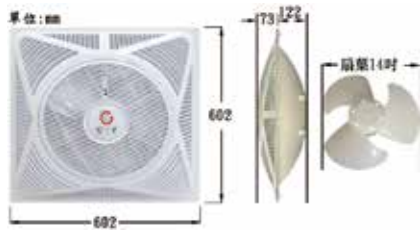

新北市吉翔庇護工場

☎ 02-22961991 🌐 <https://reurl.cc/Q304Nb>

吉翔 DC 循環扇 14 吋

售價：電洽