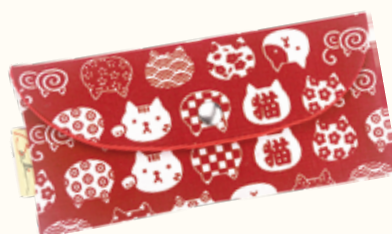

安心梳禮盒【經典款】

釉彩包覆，邊緣圓潤，使用起來不傷肌膚
12x10x1cm

299 元

紅包袋

手工貼心縫製
20x10cm

189 元

第八屆新北庇護禮 - 遇見幸福雙入組

陶瓷櫻花盤