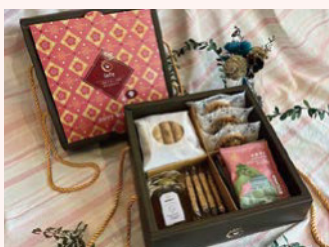

大吉大利禮盒

堅果塔 x3、手工蛋捲 x3、鹹蛋黃酥 x3、南棗核桃糕 x1、蔓越莓燕麥餅 x1

520 元

有效期限：堅果塔 1 個月、手工蛋捲 / 鹹蛋黃酥 2 個月、蔓越莓燕麥餅 3 個月、南棗核桃糕 6 個月