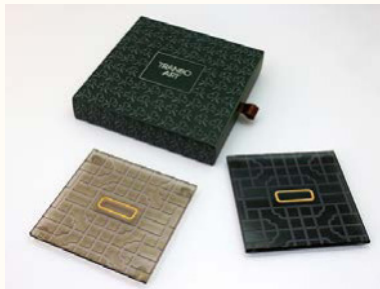

幸福馬克杯 + 杯墊

杯 350cc(9.8x11.5x8.2cm)

杯墊直徑 9.3cm

單個 **480 元** / 2 個 **800 元**

有餘馬克杯 + 杯墊

杯 350cc(9.8x11.5x8.2cm)

杯墊直徑 9.3cm

單個 **480 元** / 2 個 **800 元**