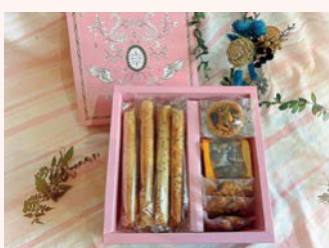

春之蜜語禮盒

堅果塔 x3、手工蛋捲 x3、鹹蛋黃酥 x3、手採紅茶 x2、梨山烏龍茶 x2、野生百花蜜 1 罐

620 元

有效期限：堅果塔 1 個月、手工蛋捲 / 鹹蛋黃酥 2 個月
手採紅茶 / 梨山烏龍茶 / 野生百花蜜 1 年