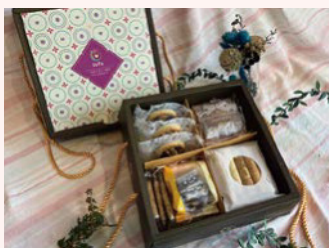

樸樹精選巴西 (甜蜜日曬)

濾掛包 10 入

380 元

有效期限：180 天

糕菲庇護工場

☎ 02-2785-2499#3 🌐 <https://gofe.com.tw/>