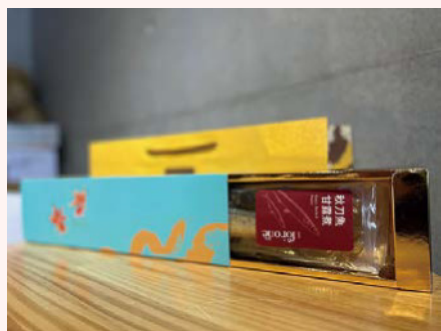

微光庇護工場蘆竹店

03-212-9973

魚慶端午禮盒

秋刀魚甘露煮 x2

498 元

有效期限：2024/2/9