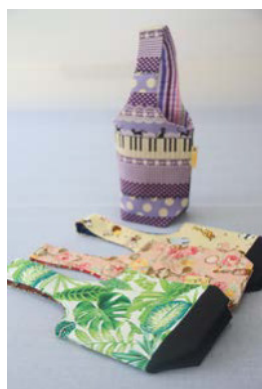

新北市幸福小站庇護商店

☎ 02-2610-4918、02-2610-1660 #1911 🌐 <https://reurl.cc/NAXxRq>

環保杯手挽袋

31x16x8cm

216 元
(運費另計)